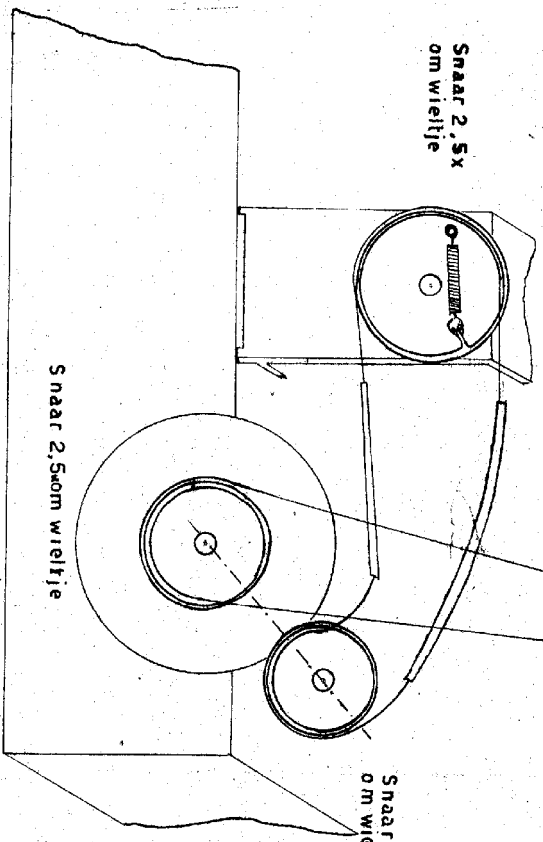

Totale lengte snaar met lusjes is 1,375 m.

**SNAREN.**

Snaar 2,5 x  
om wieltje

Snaar 2,5 x  
om wieltje

Snaar 2,5 om wieltje

BEDRADING OP HET CHASSIS.