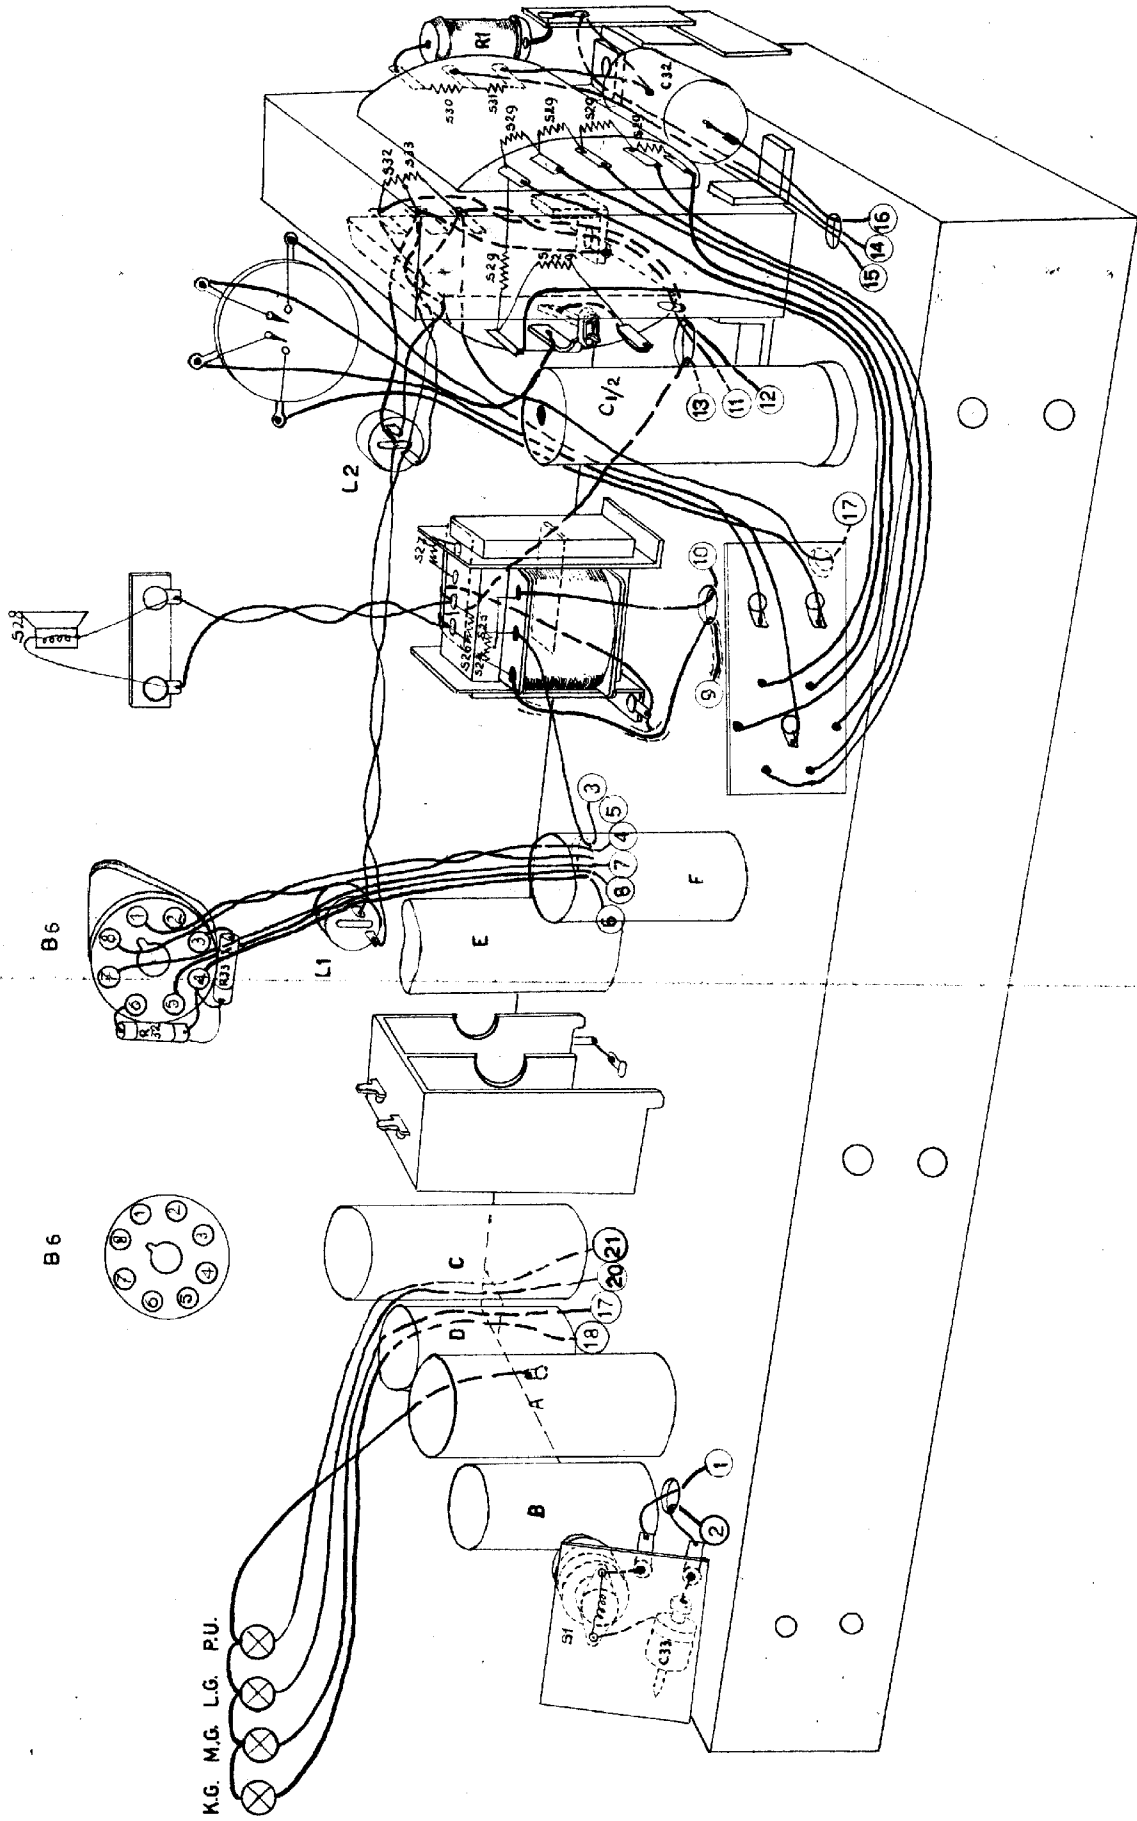

Totale lengte snaar met lusjes is 1,375 m.

**SNAREN.**

Snaar 2,5 x  
om wieltje

Snaar 2,5 x  
om wieltje

Snaar 2,5 om wieltje

BEDRADING OP HET CHASSIS.