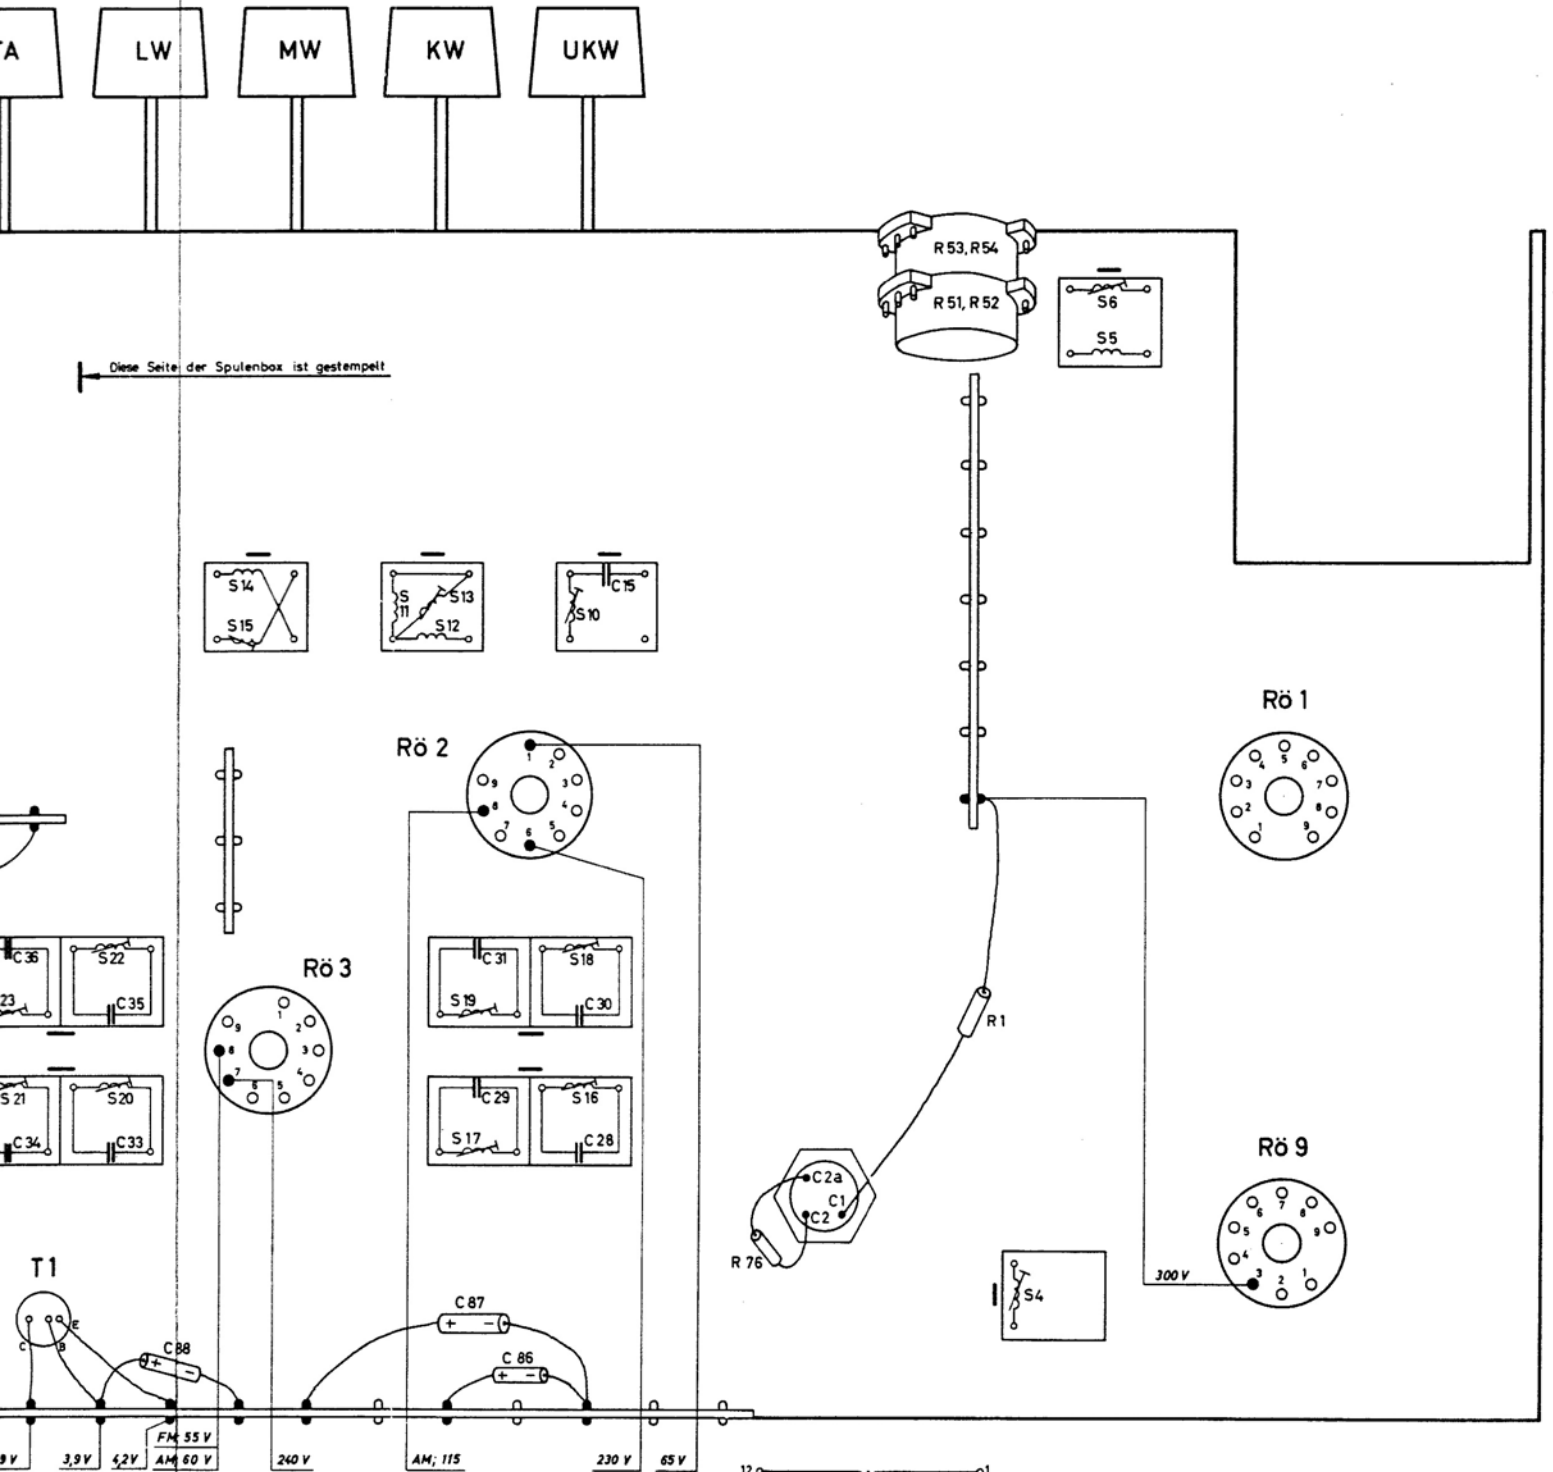

B7X14A

Spulen - und Trafoanschlußplan

Ersatztrafo für Tr.2 - Tr.3

12	S2	280 V	1000 Wdg.	0,28" Cul.	110 V	S1a	384 Wdg.	0,5" Cul.	17 V
11	S2'	280 V	1000 Wdg.	0,28" Cul.	130 V	S1b	60 Wdg.	0,5" Cul.	18 V
10	S3	6,3 V	24 Wdg.	0,8" Cul.	150 V	S1c	60 Wdg.	0,5" Cul.	20 V
16	S4	6,3 V	24 Wdg.	0,8" Cul.	140 V	S1d	70 Wdg.	0,4" Cul.	55 V
15						S1e	192 Wdg.	0,4" Cul.	25 V
						S1f	88 Wdg.	0,4" Cul.	