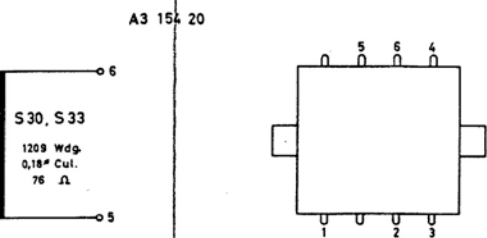

B7X14A

Spulen - und Trafoanschlußplan

Ersatztrafo für Tr.2 - Tr.3

12	S2	280 V	1000 Wdg.	0,28" Cul.	110 V	S1a	384 Wdg.	0,5" Cul.	17 V
11	S2'	280 V	1000 Wdg.	0,28" Cul.	130 V	S1b	60 Wdg.	0,5" Cul.	18 V
10	S3	6,3 V	24 Wdg.	0,8" Cul.	150 V	S1c	60 Wdg.	0,5" Cul.	20 V
16	S4	6,3 V	24 Wdg.	0,8" Cul.	140 V	S1d	70 Wdg.	0,4" Cul.	55 V
15						S1e	192 Wdg.	0,4" Cul.	25 V
						S1f	88 Wdg.	0,4" Cul.	