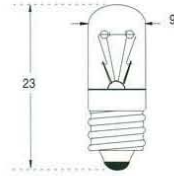

AV62

E10
Ø 9 x 23 mm

CODE STOCK PART NUMBER	RÉFÉRENCE	VOITS	mA	WATTS	DURÉE DE VIE AC LIFE	FILAMENT
114600	E 3891	6	200	1,2	2 000	C2V
114601	E 3895	6	350	2	1 000	C2R
114602	E 2336	6	500	3	1 000	C2R
114603	E 2339	12	120	1,5	2 000	C2V
114610	E 3796	12	170	2,2	1 000	C2V
114604	E 3894	12	250	3	1 000	C2R
114612	E 3896	24	50	1,2	2 000	C2F
114620	E 3797	24	80	2	2 000	C2F
114605	E 3798	24	125	3	1 000	C2F
114606	E 2343	30	40	1,2	1 000	C2F
114608	E 2344	30	66	2	1 000	C2F
114607	E 2330	30	100	3	2 000	C2F
114609	E 2346	36	50	1,8	1 000	C2F
114611	E 2345	36	83	3	1 000	C2F
114635	E 2347	48	20	1	1 000	C2F
114640	E 2348	48	40	2	1 000	C2F
114641	E 2349	48	60	3	2 000	C2F
114642	E 2358	60	20	1,2	1 000	C2F
114660	E 2360	60	35	3	1 000	C3A
114661	E 2314	130	20	2,6	1 000	CC5
114662	E 2380	240	12,5	3	1 000	CC6
LONGUE DUREE / Long life						
114599	EA 3889	6	50	0,3	5 000	C2R
114613	EA 3894	12	250	3	5 000	C2V
114614	EA 2330	30	100	3	5 000	C2F