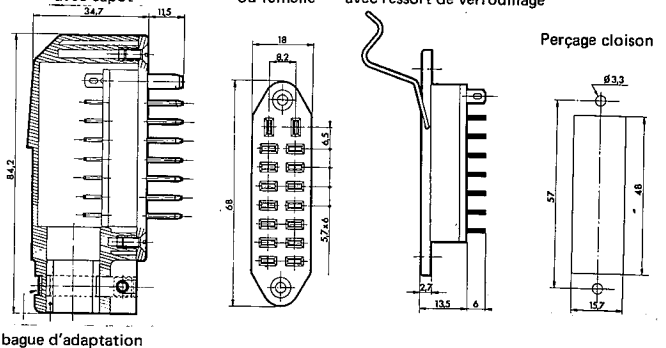

Connecteurs rectangulaires à 4 contacts plats :

Fiche mâle 4A 315 03 CB 4*

Connecteur femelle 4A 316 03 CB 4 F

Capot pour fiche mâle et connecteur femelle 4A 317 01 CE

* Enfichable avec des connecteurs femelles à 4 - 12 - 16 contacts.

Connecteurs rectangulaires à 16 contacts plats :

Fiche mâle avec capot

Connecteur mâle ou femelle

Connecteur femelle avec ressort de verrouillage

bague d'adaptation

Comment commander :

Exemple : 1 ensemble mâle + femelle avec verrouillage
Mâle : 4A589 08 CA 12 + capot sortie droite + ressort
Femelle : 4B722 01 CA 16 coudée