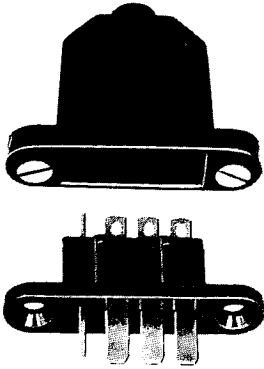

CONNECTEURS RECTANGULAIRES

UMD AMPHENOL . FRANCE

Série CA/CB

Ces connecteurs sont de construction simple et d'un prix attractif. Le nombre des configurations, des versions, des accessoires, permet de les adapter à de multiples applications de mesures et industrielles.

Connecteur 4 contacts avec capot sortie axiale

Ressort de verrouillage

Sortie soudée

Caractéristiques

Nombre de contacts : 4 - 12 - 16
Corps isolant, moulé en polycarbonate noir
Température d'utilisation : - 20 + 70°C
Intensité nominale : 5 A
Tension nominale : 220 V ~ - Rigidité diélectrique 1000 V. efficaces

Connecteurs rectangulaires à 12 contacts plats :

Fiche mâle 4A 589 08 CA 12
Connecteur femelle 4A 590 08 CA 12 F

Ces connecteurs peuvent être équipés de capots sortie droite ou sortie coudée pour câble Ø 6 mm ou Ø 9 mm et peuvent recevoir un ressort de verrouillage.

Référence du ressort de verrouillage, seul, 5A112 00 Ressort