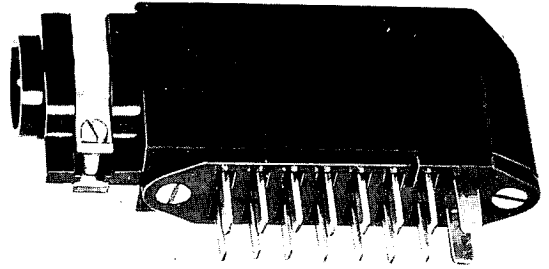

CONNECTEURS RECTANGULAIRES

UMD AMPHENOL . FRANCE

Série CA/CB

Ces connecteurs sont de construction simple et d'un prix attractif. Le nombre des configurations, des versions, des accessoires, permet de les adapter à de multiples applications de mesures et industrielles.

Connecteur 4 contacts avec capot sortie axiale

Ressort de verrouillage

Sortie soudée

Caractéristiques

Nombre de contacts : 4 - 12 - 16
Corps isolant, moulé en polycarbonate noir
Température d'utilisation : - 20 + 70°C
Intensité nominale : 5 A
Tension nominale : 220 V ~ - Rigidité diélectrique 1000 V. efficaces