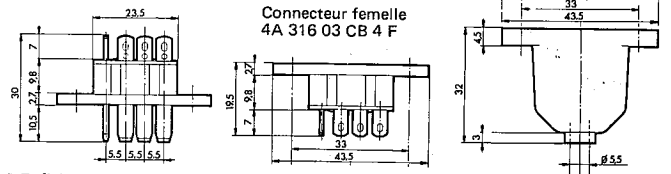

Connecteurs rectangulaires à 12 contacts plats :

Fiche mâle 4A 589 08 CA 12
Connecteur femelle 4A 590 08 CA 12 F

Ces connecteurs peuvent être équipés de capots sortie droite ou sortie coudée pour câble Ø 6 mm ou Ø 9 mm et peuvent recevoir un ressort de verrouillage.

Connecteurs rectangulaires à 4 contacts plats :

Fiche mâle 4A 315 03 CB 4*

Connecteur femelle 4A 316 03 CB 4 F

Capot pour fiche mâle et connecteur femelle 4A 317 01 CE

* Enfichable avec des connecteurs femelles à 4 - 12 - 16 contacts.