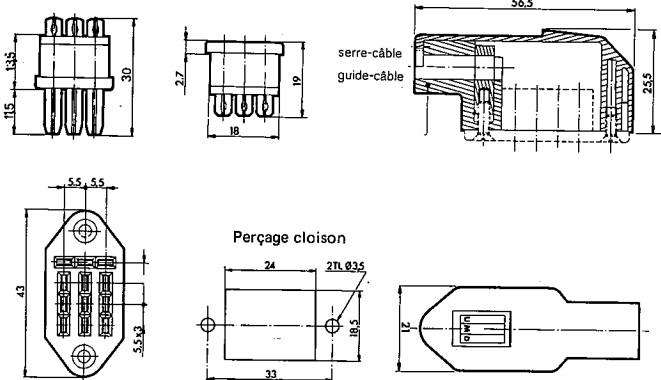

Connecteur 4 contacts avec capot sortie axiale

Ressort de verrouillage

Sortie soudée

Caractéristiques

Nombre de contacts : 4 - 12 - 16
Corps isolant, moulé en polycarbonate noir
Température d'utilisation : - 20 + 70°C
Intensité nominale : 5 A
Tension nominale : 220 V ~ - Rigidité diélectrique 1000 V. efficaces

Connecteurs rectangulaires à 12 contacts plats :

Fiche mâle 4A 589 08 CA 12
Connecteur femelle 4A 590 08 CA 12 F

Ces connecteurs peuvent être équipés de capots sortie droite ou sortie coudée pour câble Ø 6 mm ou Ø 9 mm et peuvent recevoir un ressort de verrouillage.

Connecteurs rectangulaires à 4 contacts plats :

Fiche mâle 4A 315 03 CB 4*

Connecteur femelle 4A 316 03 CB 4 F

Capot pour fiche mâle et connecteur femelle 4A 317 01 CE

* Enfichable avec des connecteurs femelles à 4 - 12 - 16 contacts.

Connecteurs rectangulaires à 16 contacts plats :

Fiche mâle avec capot

Connecteur mâle ou femelle

Connecteur femelle avec ressort de verrouillage

bague d'adaptation

Comment commander :

Exemple : 1 ensemble mâle + femelle avec verrouillage
Mâle : 4A589 08 CA 12 + capot sortie droite + ressort
Femelle : 4B722 01 CA 16 coudée