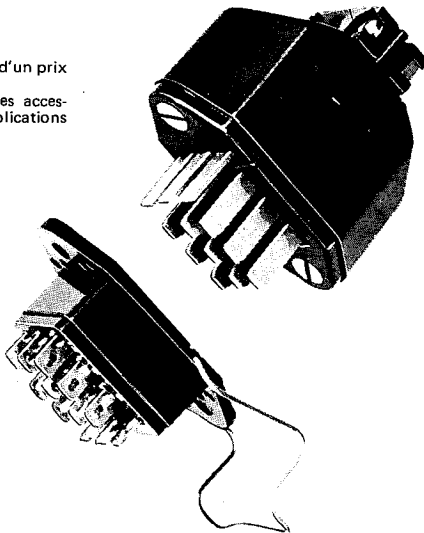

CONNECTEURS RECTANGULAIRES

UMD AMPHENOL . FRANCE

Série CA/CB

Ces connecteurs sont de construction simple et d'un prix attractif. Le nombre des configurations, des versions, des accessoires, permet de les adapter à de multiples applications de mesures et industrielles.

Connecteur 4 contacts avec capot sortie axiale

Ressort de verrouillage

Sortie soudée

Caractéristiques

Nombre de contacts : 4 - 12 - 16
Corps isolant, moulé en polycarbonate noir
Température d'utilisation : - 20 + 70°C
Intensité nominale : 5 A
Tension nominale : 220 V ~ - Rigidité diélectrique 1000 V. efficaces

Connecteurs rectangulaires à 12 contacts plats :

Fiche mâle 4A 589 08 CA 12
Connecteur femelle 4A 590 08 CA 12 F

Ces connecteurs peuvent être équipés de capots sortie droite ou sortie coudée pour câble Ø 6 mm ou Ø 9 mm et peuvent recevoir un ressort de verrouillage.

Référence du ressort de verrouillage, seul, 5A112 00 Ressort