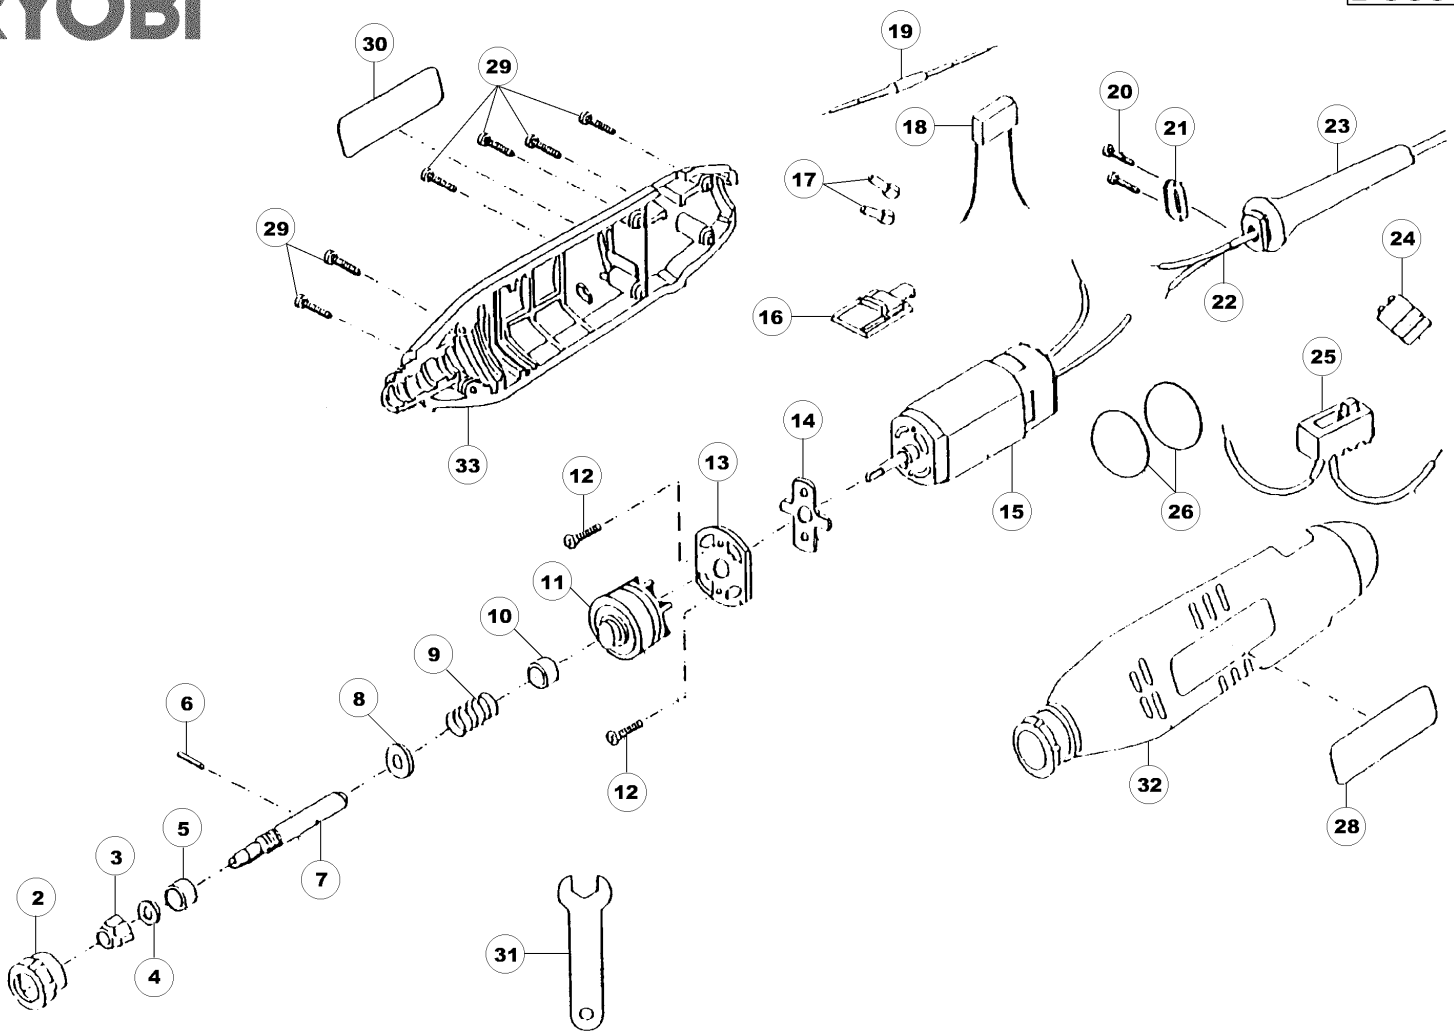

Ciseaux à bois 40 W

1000021190 - DC500 - DC500

Position	Quantité	Désignation	Référence	EAN
E081#002	1	COUVERCLE DE CARTER AVANT DC500	5131013685	
E081#003	1	PINCE DE MANDRIN DC500	5131013686	
E081#004	1	RONDELLE FEUTREE DC500	5131012741	
E081#005	1	BAGUE	5131015436	
E081#006	1	Article plus fourni	5131015403	
E081#007	1	Article plus fourni	1000010627	
E081#008	1	Article plus fourni	1000010603	
E081#009	1	Article plus fourni	1000000550	
E081#010	1	BAGUE	5131015436	
E081#011	1	CAME COMPLETE DC500	1000006691	
E081#012	1	Article plus fourni	1000010954	
E081#013	1	Article plus fourni	1000055985	
E081#014	1	Article plus fourni	1000079977	
E081#015	1	Article plus fourni	5131015369	
E081#016	1	Article plus fourni	1000071699	
E081#017	2	COSSE B850F S605D DS2000 DC500	1000056144	
E081#018	1	Article plus fourni	1000011094	
E081#019	1	Article plus fourni	1000008135	
E081#020	2	VIS 6-19X3/4" BRM2440 DS2000 DC500	1000007813	
E081#021	1	SERRE CABLE	1000004094	
E081#022	1	Article plus fourni	1000011180	
E081#023	1	Article plus fourni	1000014574	
E081#024	1	Article plus fourni	1000010631	
E081#025	1	INTERRUPTEUR DC500	5131013682	
E081#026	2	Article plus fourni	1000009212	
E081#028	1	Article plus fourni	1000003744	
E081#029	6	Article plus fourni	1000066533	
E081#030	1	Article plus fourni	1000010952	
E081#031	1	CLE DC500	5131013688	
E081#032	1	Article plus fourni	1000012741	
E081#033	1	Article plus fourni	1000003221	
E081#	1	(6) CISEAUX A BOIS - DC500	5132002021	4960673460302
E081#	1	CISEAU PLAT CINTRE 9MM - DC500	5132002022	4960673460319
E081#	1	GOUGE A BOIS RAINURE V LARG 6.5MM	5132002033	4960673460425
E081#	1	CISEAU A BOIS LARG 4MM - DC500	5132002023	4960673460326
E081#	1	CISEAU A BOIS LARG 9MM - DC500	5132002024	4960673460333
E081#	1	GOUGE A BOIS LARG 9MM - DC500	5132002025	4960673460340
E081#	1	CISEAU POUR RAINURE EN V LARG 5MM	5132002026	4960673460357
E081#	1	CISEAU POUR RAINURE EN V LARG 3MM	5132002027	4960673460364
E081#	1	CISEAU POUR RAINURE EN V LARG 7MM	5132002028	4960673460371
E081#	1	CISEAU A BOIS PLAT LARG 6MM - DC500	5132002029	4960673460388
E081#	1	CISEAU A BOIS A EPAULER 4MM - DC500	5132002030	4960673460395