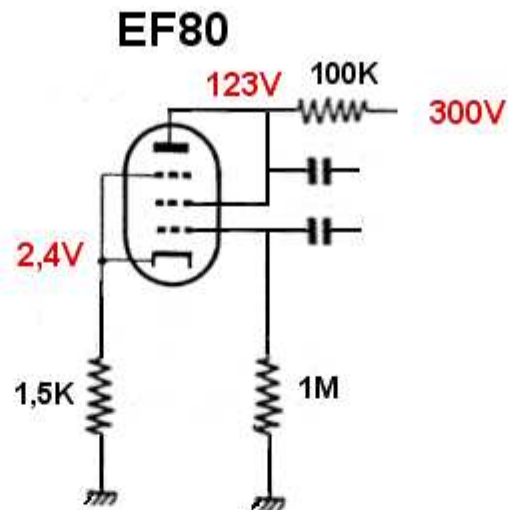

GAIN = 20

GAIN = 37,5

DessElec 2000	Auteur:	Dominique	
Titre:		2 pentodes montées en triodes	
Format:	Numéro du Document ou Référence:	Revision:	
A4	#####	A	
Date:	mardi 3 février 2015		Page: 1 / 1