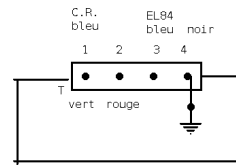

Voltage selector

110/125V blue to black and red to marron

220/240V blue to red

Transformateur alimantation

Transformateur sortie