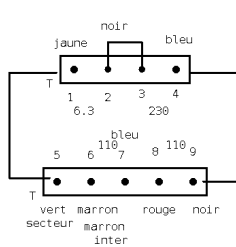

Voltage selector

110/125V blue to black and red to marron

220/240V blue to red

Transformateur alimantation

Transformateur sortie