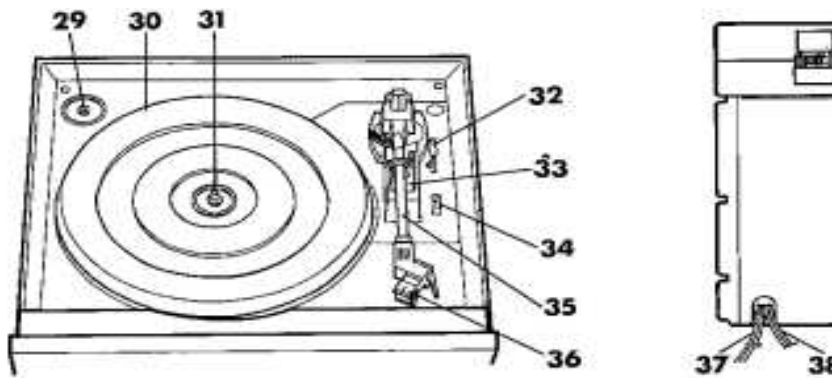

## SG-F10H

29. Adaptateur de disque 45 tours  
30. Plateau  
31. Axe central  
32. Levier de lève-bras

33. Repose-bras  
34. Sélecteur de vitesse de rotation  
35. Bras de lecture  
36. Coquille de tête